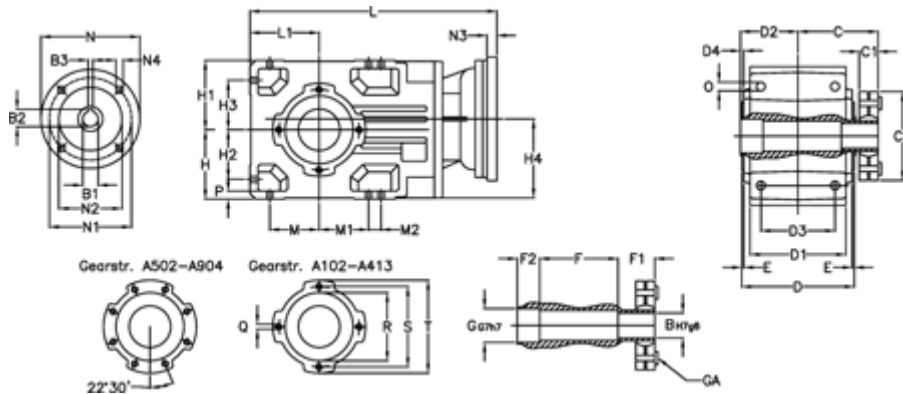

# Data Sheet

Article number: 296000503225220  
 Description: Bevel helical gearbox  
 A052US-32,2-P63B5

## Measures

B = 25	D1 = 97	F2 = 34	L = 206.0	N3 = 7
B1 = 11	D2 = 52	G = 27	L1 = 58	N4 = 9,5
B2 = 12.8	D3 = 80	GA = 14,5 NM	M = 37.5	O = 9.0
B3 = 4	d4 = 2.0	H = 58	M1 = 37.5	P = 8
C = 91.5	Description = A052 US-xx P63 B5	H1 = 63	M2 = 9	Q = M8x14
C1 = -	E = 2.0	H2 = 37.5	N = 140	R = 68
C2 = 68.0	F = 63.5	H3 = 37.5	N1 = 115	S = 85
D = 99	F1 = 34.0	H4 = 80.5	N2 = 95	T = 101